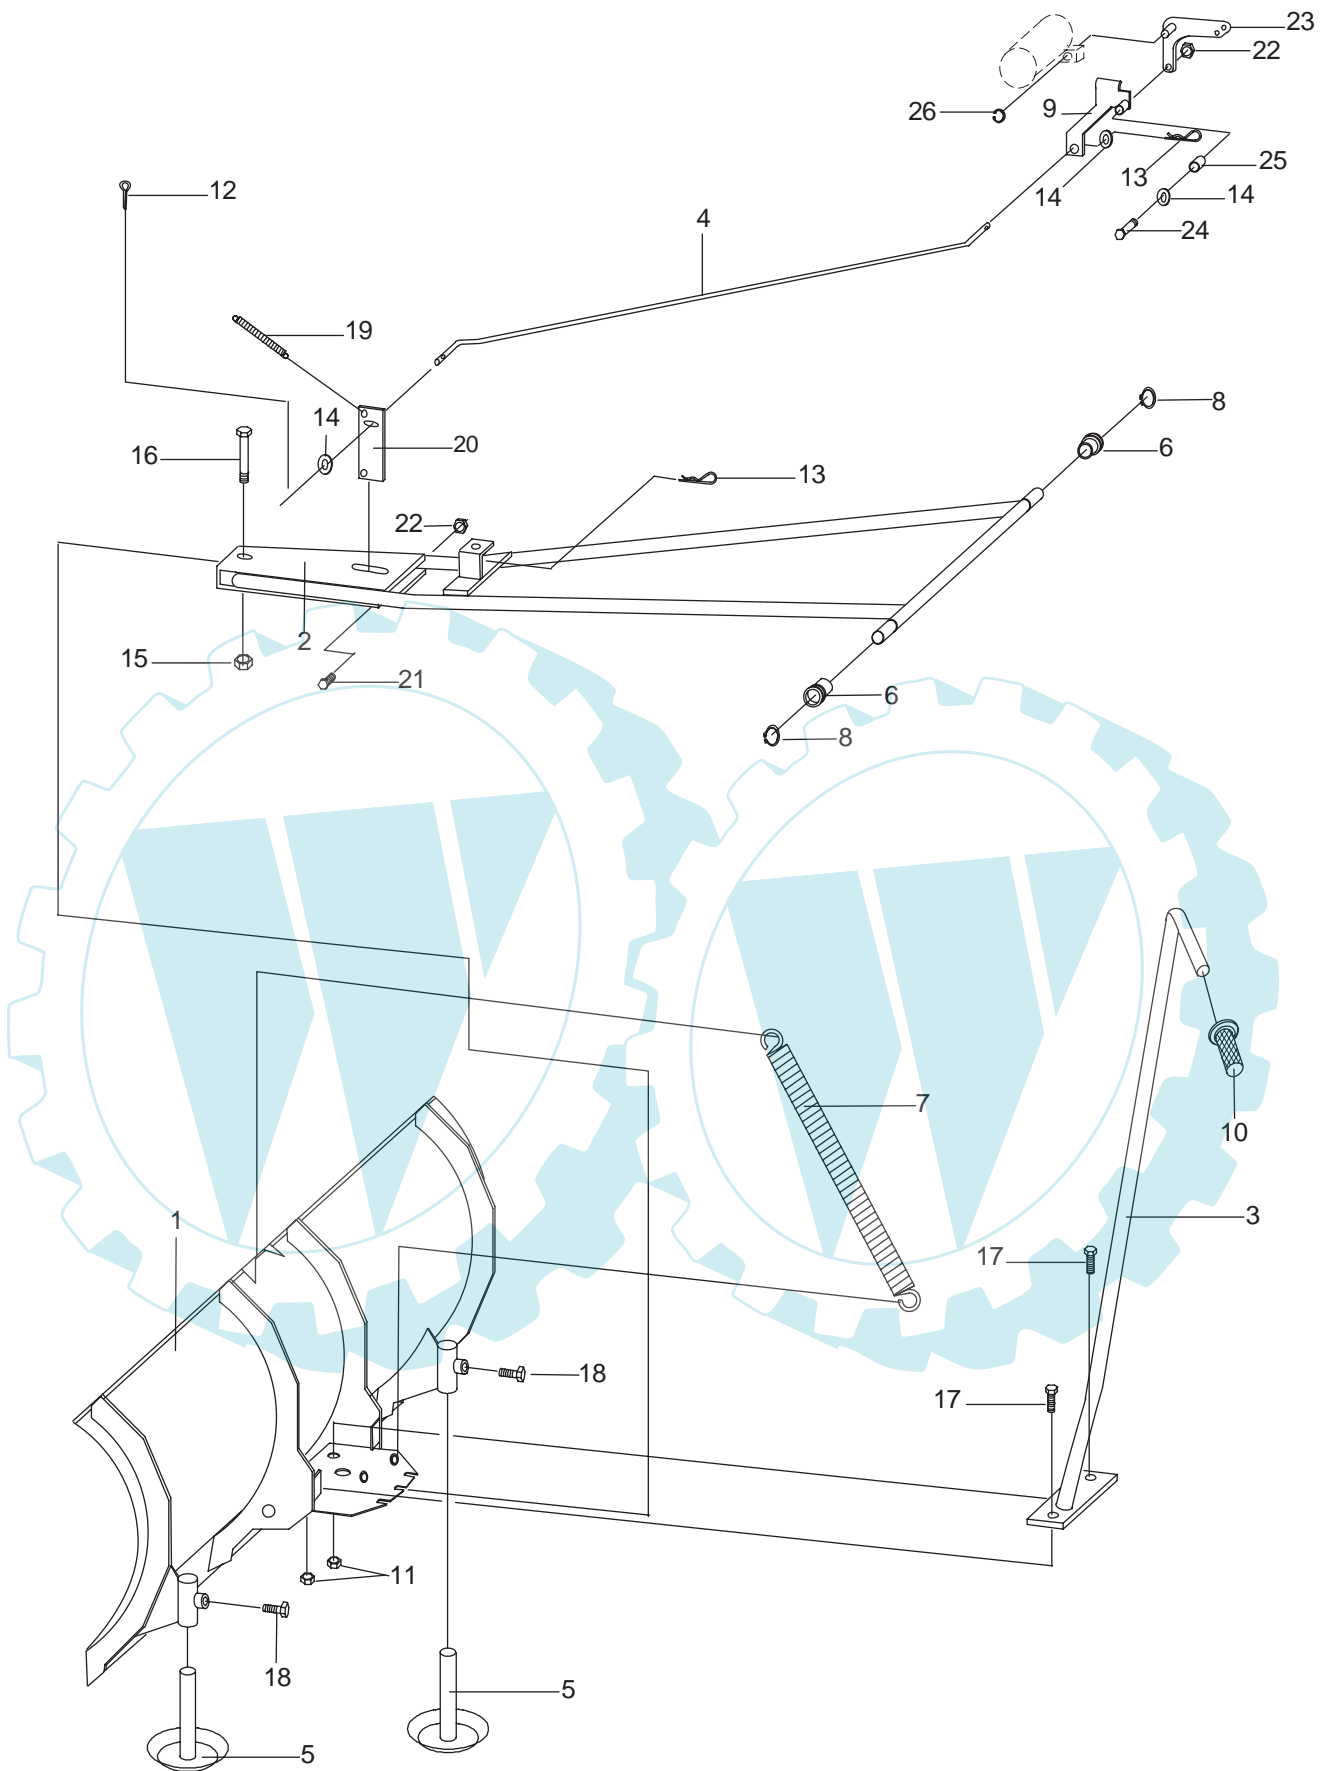

Accessories

IPL, Dozer Blade T-30341, 953 53 07-01, 2000-02, Art.nr 106 24 67-61

Dozer Blade

Spare parts
Ersatzteile
Pièces détachées
Reserve onderdelen
Repuestos
Reservdelar

953 53 07-01 Snow Blade Rider, Small

Pos	Part number	Part name	Qty	Pos	Part number	Part name	Qty
1	531 02 12-60	Blade	1				
2	531 02 12-61	Weldment	1				
3	531 02 12-62	Angle Control Tube	1				
4	531 02 12-63	Angle Control Rod	1				
5	531 00 51-36	Skid	2				
6	506 52 92-01	Collar	2				
7	531 00 51-38	Spring	1				
8	531 00 53-10	Circlip	2				
9	531 02 12-65	Lever	1				
10	531 02 12-50	Grip	1				
11	531 02 11-48	Nut, Lock	2				
12	531 02 12-42	Pin, Split	1				
13	531 00 51-43	Pin, Spring	2				
14	531 02 11-84	Washer	3				
15	531 02 11-92	Nut, Lock	1				
16	531 02 12-51	Screw	1				
17	531 02 12-52	Screw	2				
18	531 02 11-93	Screw	2				
19	531 02 12-57	Spring	1				
20	531 02 12-58	Plate, Lock	1				
21	531 02 12-59	Screw	1				
22	531 02 12-19	Nut, Lock	2				
23	506 91 69-02	Lever	1				
24	531 02 12-66	Screw	1				
25	531 02 12-67	Collar	1				
26	531 02 12-64	Lock Washer	1				